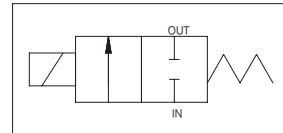

TV2WM 시리즈

- 소형 사이즈
- 직동식
- 저소비전력(3W)
- CE 및 IP65
- 일체형 WIRE

〈표시기호〉

주문형식

TV2 WM — 5G — M5

1
2
3
4

① TV2 콤팩트형 시리즈

- 상시 닫힘형
- 오리피스경_Ø1.6

② 사용유체

W	물용 (공기 가능)
---	------------

③ 정격전압 및 배선방식

5G	DC24V_GROMMET TYPE
----	--------------------

④ 관접속구경

M5	M5 TAP
----	--------

표준사양

구분	소형 2-Port 밸브	비고
밸브 구조	직동형 2포트 밸브	
사용압력 (MPa)	0 ~ 0.5MPa	
보증 내압력 (MPa)	0.7	
사용유체	공기, 물, 진공	진공압력 0 ~ -90kPa
인증 항목	CE(EMC), IP 65	
오리피스 (mm)	Ø1.6	
유효단면적(mm ²)	1.5	
주위 온도 (°C)	0 ~ 50	
정격 전압	24VDC±10%	
소비 전력	3 W	
코일 절연 등급	B종	
Body 재질	Brass	