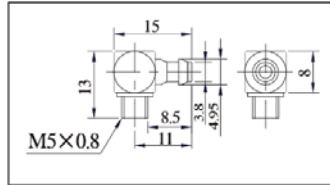

형식	A	B	øC	유효단면적mm²	질량g
SBM-04M3	10	5	1.2	0.9	0.7
SBM-04M5	12	5	1.8	2.0	1.6
SBM-06M5	14	7	2.5	4.0	1.8

SBL-06M5