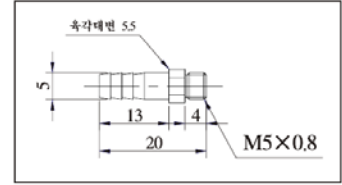

형식	A	B	øC	유효단면적mm²	질량g
SBM-04M3	10	5	1.2	0.9	0.7
SBM-04M5	12	5	1.8	2.0	1.6
SBM-06M5	14	7	2.5	4.0	1.8

SBM-06M5L