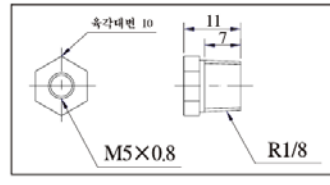

형식	A	B	øC	유효단면적mm²	질량g
SBM-04M3	10	5	1.2	0.9	0.7
SBM-04M5	12	5	1.8	2.0	1.6
SBM-06M5	14	7	2.5	4.0	1.8

SBB-01M5