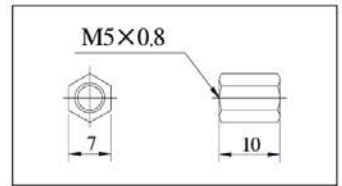

형식	A	B	øC	유효단면적mm²	질량g
SBM-04M3	10	5	1.2	0.9	0.7
SBM-04M5	12	5	1.8	2.0	1.6
SBM-06M5	14	7	2.5	4.0	1.8

SBB-M5C