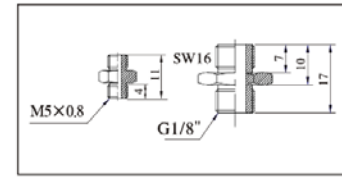

M5 : M5 x 0.8

01 : R 1/8"

※ 판매하는 제품 품번은 치수도 확인 바랍니다.

형식	A	B	C	øD	øE	H	유효단면적 ^{mm²}	질량 ^g
SBF-04M3	14.8	7.5	7	3.5	6.5	5.5	1.1	2.3
SBF-04M4	17.6	7.5	7	3.5	6.5	7	1.2	2.6
SBF-04M5	15.5	8.5	7	1.8	6.5	7	2.0	2.7
SBF-06M5	16.5	9.5	8	2.5	8.5	8	4.0	4
SBF-0401	19.5	8.5	7	8	6.5	10	2.1	7.1
SBF-0601	20.5	9.5	8	8	8.5	10	5.5	7.8

형식	A	B	C	D	øE	øF	유효단면적 ^{mm²}	질량 ^g
SBFL-04M5	16.5	12.5	8.5	7	1.8	6.5	1.5	4.5
SBFL-06M5	17.5	13.6	9.5	8	2.5	8.5	2.5	5

형식	A	B	øC	유효단면적mm ²	질량g
SBM-04M3	10	5	1.2	0.9	0.7
SBM-04M5	12	5	1.8	2.0	1.6
SBM-06M5	14	7	2.5	4.0	1.8

SBT-M5

SBB-M5C

SBUT-M5

SB B-M5

SB B-M8

SB B-G01

SB B-G03

SB B-G04