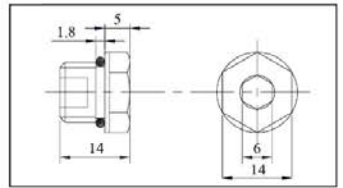

M5 : M5 x 0.8

01 : R 1/8"

※ 판매하는 제품 품번은 치수도 확인 바랍니다.

형식	A	B	C	øD	øE	H	유효단면적 ^{mm²}	질량 ^g
SBF-04M3	14.8	7.5	7	3.5	6.5	5.5	1.1	2.3
SBF-04M4	17.6	7.5	7	3.5	6.5	7	1.2	2.6
SBF-04M5	15.5	8.5	7	1.8	6.5	7	2.0	2.7
SBF-06M5	16.5	9.5	8	2.5	8.5	8	4.0	4
SBF-0401	19.5	8.5	7	8	6.5	10	2.1	7.1
SBF-0601	20.5	9.5	8	8	8.5	10	5.5	7.8

형식	A	B	C	D	øE	øF	유효단면적 ^{mm²}	질량 ^g
SBFL-04M5	16.5	12.5	8.5	7	1.8	6.5	1.5	4.5
SBFL-06M5	17.5	13.6	9.5	8	2.5	8.5	2.5	5

형식	A	B	øC	유효단면적mm ²	질량g
SBM-04M3	10	5	1.2	0.9	0.7
SBM-04M5	12	5	1.8	2.0	1.6
SBM-06M5	14	7	2.5	4.0	1.8

SB B-G04-01

SBLT-M5

SB B-01P(프라스틱)

SB B-02P(프라스틱)

SB B-03P(프라스틱)