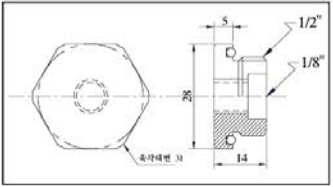

SB B-G04-01