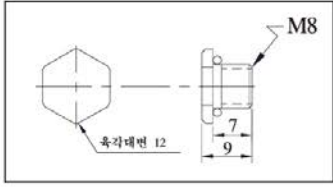

형식	A	B	C	D	øE	øF	유효단면적 ^{mm²}	질량 ^g
SBFL-04M5	16.5	12.5	8.5	7	1.8	6.5	1.5	4.5
SBFL-06M5	17.5	13.6	9.5	8	2.5	8.5	2.5	5

형식	A	B	øC	유효단면적mm ²	질량g
SBM-04M3	10	5	1.2	0.9	0.7
SBM-04M5	12	5	1.8	2.0	1.6
SBM-06M5	14	7	2.5	4.0	1.8

SBT-M5

SBB-M5C

SBUT-M5

SB B-M5

SB B-M8

SB B-G01

SB B-G03

SB B-G04