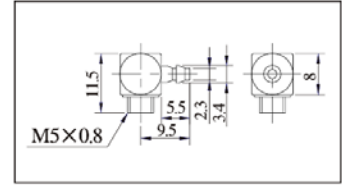

형식	A	B	øC	유효단면적mm²	질량g
SBM-04M3	10	5	1.2	0.9	0.7
SBM-04M5	12	5	1.8	2.0	1.6
SBM-06M5	14	7	2.5	4.0	1.8

SBL-04M5