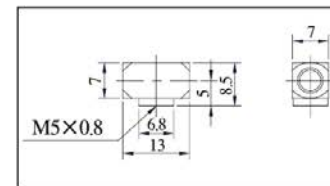

형식	A	B	øC	유효단면적mm²	질량g
SBM-04M3	10	5	1.2	0.9	0.7
SBM-04M5	12	5	1.8	2.0	1.6
SBM-06M5	14	7	2.5	4.0	1.8

SBT-M5