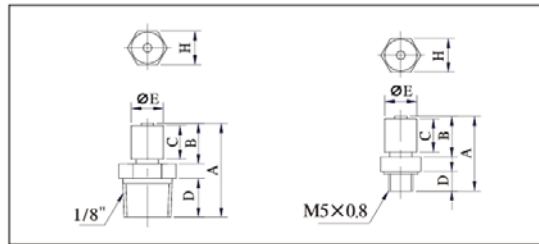

1 모델명

2 사용관 외경

03 : Ø0.3

04 : Ø0.4

06 : Ø0.6

3 나사 크기

M3 : M3 x 0.5

M4 : M4 x 0.7

M5 : M5 x 0.8

01 : R 1/8"

※ 판매하는 제품 품번은 치수도 확인 바랍니다.

형식	A	B	C	øD	øE	H	유효단면적 ^{mm²}	질량 ^g
SBF-04M3	14.8	7.5	7	3.5	6.5	5.5	1.1	2.3
SBF-04M4	17.6	7.5	7	3.5	6.5	7	1.2	2.6
SBF-04M5	15.5	8.5	7	1.8	6.5	7	2.0	2.7
SBF-06M5	16.5	9.5	8	2.5	8.5	8	4.0	4
SBF-0401	19.5	8.5	7	8	6.5	10	2.1	7.1
SBF-0601	20.5	9.5	8	8	8.5	10	5.5	7.8

형식	A	B	C	D	øE	øF	유효단면적 ^{mm²}	질량 ^g
SBFL-04M5	16.5	12.5	8.5	7	1.8	6.5	1.5	4.5
SBFL-06M5	17.5	13.6	9.5	8	2.5	8.5	2.5	5

형식	A	B	øC	유효단면적mm ²	질량g
SBM-04M3	10	5	1.2	0.9	0.7
SBM-04M5	12	5	1.8	2.0	1.6
SBM-06M5	14	7	2.5	4.0	1.8