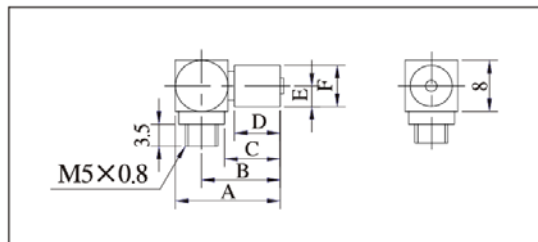

1 모델명

2 사용관 외경

03 : Ø0.3

04 : Ø0.4

06 : Ø0.6

3 나사 크기

M3 : M3 x 0.5

M4 : M4 x 0.7

M5 : M5 x 0.8

01 : R 1/8"

※ 판매하는 제품 품번은 치수도 확인 바랍니다.

형식	A	B	C	øD	øE	H	유효단면적 ^{mm²}	질량 ^g
SBF-04M3	14.8	7.5	7	3.5	6.5	5.5	1.1	2.3
SBF-04M4	17.6	7.5	7	3.5	6.5	7	1.2	2.6
SBF-04M5	15.5	8.5	7	1.8	6.5	7	2.0	2.7
SBF-06M5	16.5	9.5	8	2.5	8.5	8	4.0	4
SBF-0401	19.5	8.5	7	8	6.5	10	2.1	7.1
SBF-0601	20.5	9.5	8	8	8.5	10	5.5	7.8

형식	A	B	C	D	øE	øF	유효단면적 ^{mm²}	질량 ^g
SBFL-04M5	16.5	12.5	8.5	7	1.8	6.5	1.5	4.5
SBFL-06M5	17.5	13.6	9.5	8	2.5	8.5	2.5	5

형식	A	B	øC	유효단면적mm ²	질량g
SBM-04M3	10	5	1.2	0.9	0.7
SBM-04M5	12	5	1.8	2.0	1.6
SBM-06M5	14	7	2.5	4.0	1.8