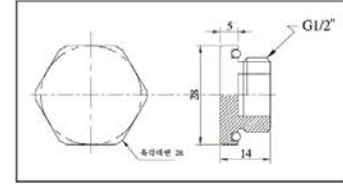

형식	A	B	C	D	øE	øF	유효단면적 ^{mm²}	질량 ^g
SBFL-04M5	16.5	12.5	8.5	7	1.8	6.5	1.5	4.5
SBFL-06M5	17.5	13.6	9.5	8	2.5	8.5	2.5	5

형식	A	B	øC	유효단면적mm ²	질량g
SBM-04M3	10	5	1.2	0.9	0.7
SBM-04M5	12	5	1.8	2.0	1.6
SBM-06M5	14	7	2.5	4.0	1.8

SBT-M5

SBB-M5C

SBUT-M5

SB B-M5

SB B-M8

SB B-G01

SB B-G03

SB B-G04