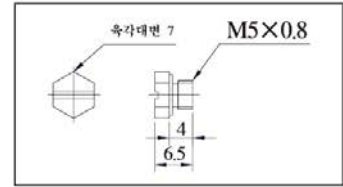

형식	A	B	C	D	øE	øF	유효단면적 ^{mm²}	질량 ^g
SBFL-04M5	16.5	12.5	8.5	7	1.8	6.5	1.5	4.5
SBFL-06M5	17.5	13.6	9.5	8	2.5	8.5	2.5	5

형식	A	B	øC	유효단면적mm ²	질량g
SBM-04M3	10	5	1.2	0.9	0.7
SBM-04M5	12	5	1.8	2.0	1.6
SBM-06M5	14	7	2.5	4.0	1.8

SBT-M5

SBB-M5C

SBUT-M5

SB B-M5

SB B-M8

SB B-G01

SB B-G03

SB B-G04