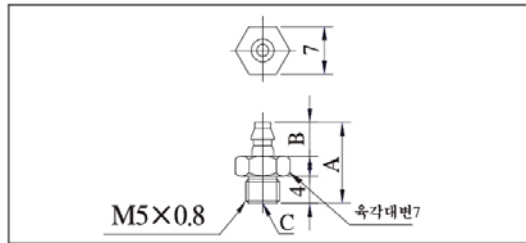

M5 : M5 x 0.8

01 : R 1/8"

※ 판매하는 제품 품번은 치수도 확인 바랍니다.

형식	A	B	C	øD	øE	H	유효단면적 ^{mm²}	질량 ^g
SBF-04M3	14.8	7.5	7	3.5	6.5	5.5	1.1	2.3
SBF-04M4	17.6	7.5	7	3.5	6.5	7	1.2	2.6
SBF-04M5	15.5	8.5	7	1.8	6.5	7	2.0	2.7
SBF-06M5	16.5	9.5	8	2.5	8.5	8	4.0	4
SBF-0401	19.5	8.5	7	8	6.5	10	2.1	7.1
SBF-0601	20.5	9.5	8	8	8.5	10	5.5	7.8

형식	A	B	C	D	øE	øF	유효단면적 ^{mm²}	질량 ^g
SBFL-04M5	16.5	12.5	8.5	7	1.8	6.5	1.5	4.5
SBFL-06M5	17.5	13.6	9.5	8	2.5	8.5	2.5	5

형식	A	B	øC	유효단면적mm ²	질량g
SBM-04M3	10	5	1.2	0.9	0.7
SBM-04M5	12	5	1.8	2.0	1.6
SBM-06M5	14	7	2.5	4.0	1.8