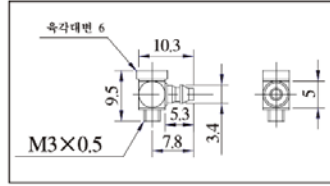

형식	A	B	øC	유효단면적mm²	질량g
SBM-04M3	10	5	1.2	0.9	0.7
SBM-04M5	12	5	1.8	2.0	1.6
SBM-06M5	14	7	2.5	4.0	1.8

SBL-04M3