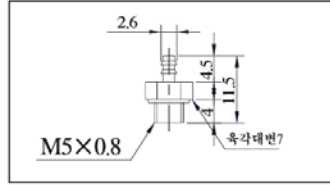

형식	A	B	øC	유효단면적mm²	질량g
SBM-04M3	10	5	1.2	0.9	0.7
SBM-04M5	12	5	1.8	2.0	1.6
SBM-06M5	14	7	2.5	4.0	1.8

SBM-03M5