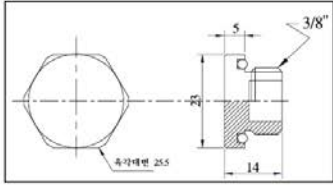

M5 : M5 x 0.8

01 : R 1/8"

※ 판매하는 제품 품번은 치수도 확인 바랍니다.

형식	A	B	C	øD	øE	H	유효단면적 ^{mm²}	질량 ^g
SBF-04M3	14.8	7.5	7	3.5	6.5	5.5	1.1	2.3
SBF-04M4	17.6	7.5	7	3.5	6.5	7	1.2	2.6
SBF-04M5	15.5	8.5	7	1.8	6.5	7	2.0	2.7
SBF-06M5	16.5	9.5	8	2.5	8.5	8	4.0	4
SBF-0401	19.5	8.5	7	8	6.5	10	2.1	7.1
SBF-0601	20.5	9.5	8	8	8.5	10	5.5	7.8

형식	A	B	C	D	øE	øF	유효단면적 ^{mm²}	질량 ^g
SBFL-04M5	16.5	12.5	8.5	7	1.8	6.5	1.5	4.5
SBFL-06M5	17.5	13.6	9.5	8	2.5	8.5	2.5	5

형식	A	B	øC	유효단면적mm ²	질량g
SBM-04M3	10	5	1.2	0.9	0.7
SBM-04M5	12	5	1.8	2.0	1.6
SBM-06M5	14	7	2.5	4.0	1.8

SBT-M5

SBB-M5C

SBUT-M5

SB B-M5

SB B-M8

SB B-G01

SB B-G03

SB B-G04