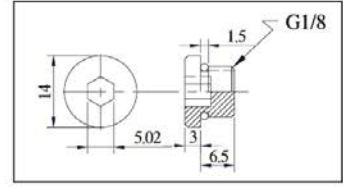

M5 : M5 x 0.8

01 : R 1/8"

※ 판매하는 제품 품번은 치수도 확인 바랍니다.

형식	A	B	C	øD	øE	H	유효단면적 ^{mm²}	질량 ^g
SBF-04M3	14.8	7.5	7	3.5	6.5	5.5	1.1	2.3
SBF-04M4	17.6	7.5	7	3.5	6.5	7	1.2	2.6
SBF-04M5	15.5	8.5	7	1.8	6.5	7	2.0	2.7
SBF-06M5	16.5	9.5	8	2.5	8.5	8	4.0	4
SBF-0401	19.5	8.5	7	8	6.5	10	2.1	7.1
SBF-0601	20.5	9.5	8	8	8.5	10	5.5	7.8

형식	A	B	C	D	øE	øF	유효단면적 ^{mm²}	질량 ^g
SBFL-04M5	16.5	12.5	8.5	7	1.8	6.5	1.5	4.5
SBFL-06M5	17.5	13.6	9.5	8	2.5	8.5	2.5	5

형식	A	B	øC	유효단면적mm ²	질량g
SBM-04M3	10	5	1.2	0.9	0.7
SBM-04M5	12	5	1.8	2.0	1.6
SBM-06M5	14	7	2.5	4.0	1.8

SBT-M5

SBB-M5C

SBUT-M5

SB B-M5

SB B-M8

SB B-G01

SB B-G03

SB B-G04