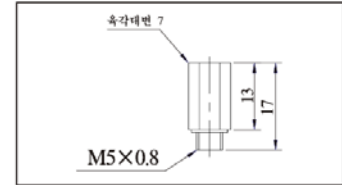

형식	A	B	øC	유효단면적mm²	질량g
SBM-04M3	10	5	1.2	0.9	0.7
SBM-04M5	12	5	1.8	2.0	1.6
SBM-06M5	14	7	2.5	4.0	1.8

SBB-M5L