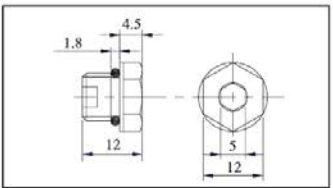

SB B-01P(프라스틱)